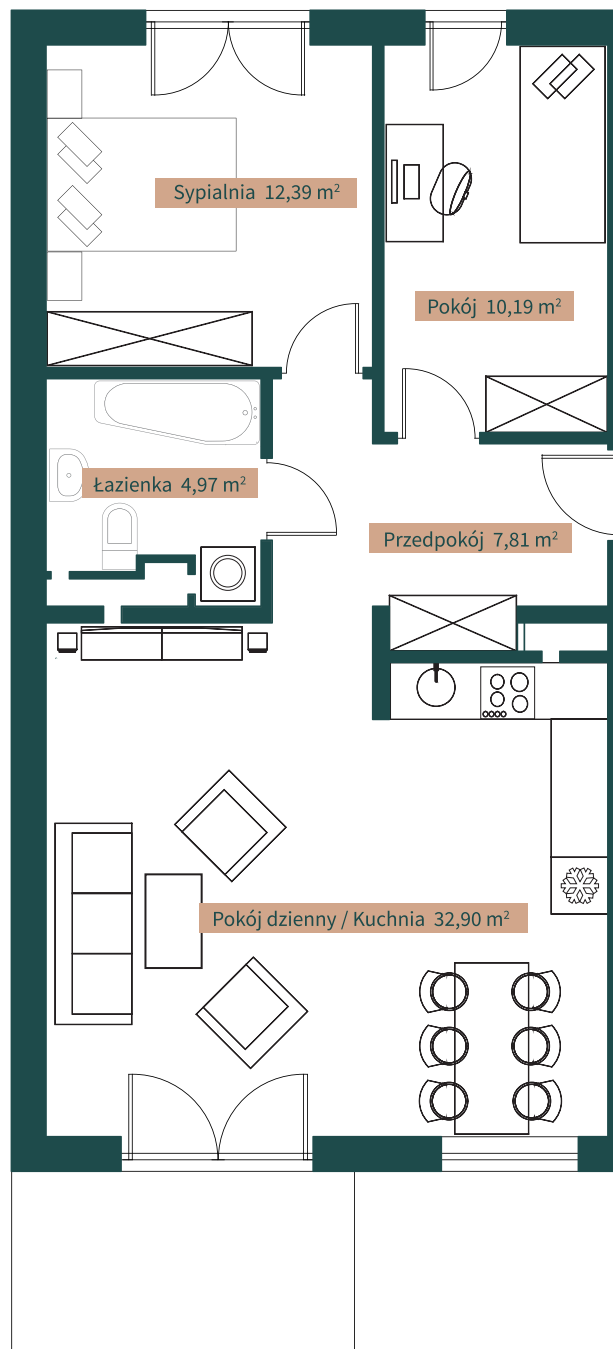

Lipkowe zacisze

Piekary Śląskie, ul. Sikorek

500 108 256

www.lipkowezacisze.pl

parter

A 68,26 m²

Przedpokój	7,81 m ²
Pokój dzienny / Kuchnia	32,90 m ²
Łazienka	4,97 m ²
Pokój	10,19 m ²
Sypialnia	12,39 m ²

ogródek

miejsce postojowe

A

68,26 m²