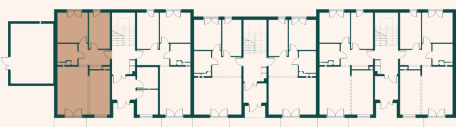

Lipkowe zacisze

Piekary Śląskie, ul. Sikorek

500 108 256

www.lipkowezacisze.pl

parter

A 68,26 m²

Przedpokój	7,81 m ²
Pokój dzienny / Kuchnia	32,90 m ²
Łazienka	4,97 m ²
Pokój	10,19 m ²
Sypialnia	12,39 m ²

ogródek

miejsce postojowe

A

68,26 m²