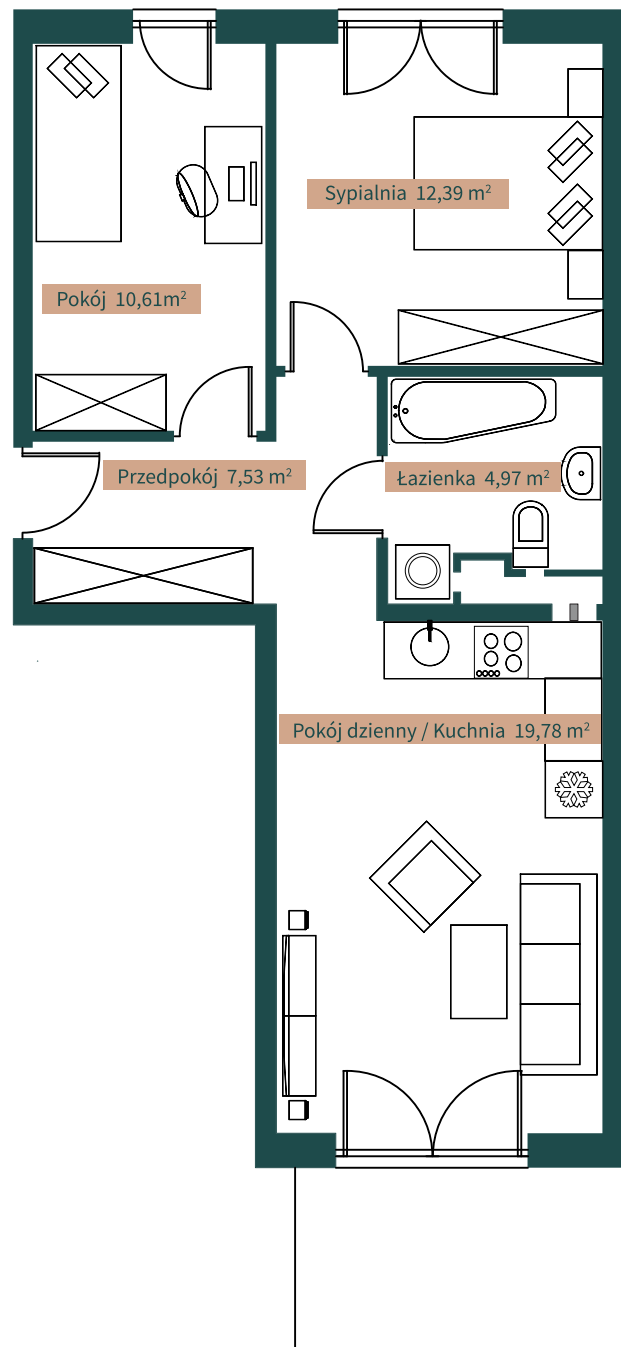

Lipkowe zacisze

Piekary Śląskie, ul. Sikorek

500 108 256

www.lipkowiedzacisze.pl

parter

B 55,28 m²

Przedpokój	7,53 m ²
Pokój dzienny / Kuchnia	19,78 m ²
Łazienka	4,97 m ²
Pokój	10,61 m ²
Sypialnia	12,39 m ²

ogródek

miejsce postojowe

B

55,28 m²