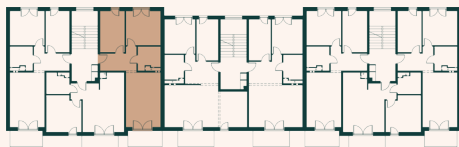

Lipkowe zacisze

Piekary Śląskie, ul. Sikorek

500 108 256

www.lipkowezacisze.pl

I piętro / II piętro

B **55,28 m²**

Przedpokój	7,53 m ²
Pokój dzienny / Kuchnia	19,78 m ²
Łazienka	4,97 m ²
Pokój	10,61 m ²
Sypialnia	12,39 m ²

balkon

miejsce postojowe

B

55,28 m²