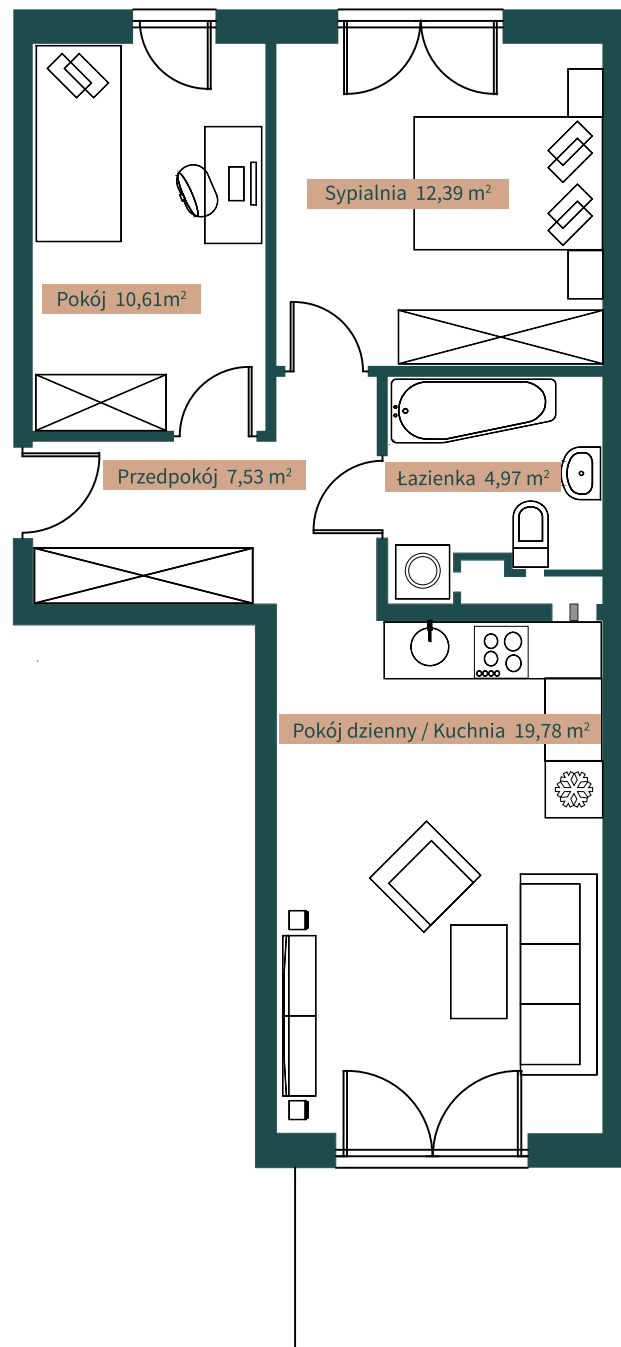

Lipkowe zacisze

Piekary Śląskie, ul. Sikorek

500 108 256

www.lipkowezacisze.pl

I piętro / II piętro

B **55,28 m²**

Przedpokój	7,53 m ²
Pokój dzienny / Kuchnia	19,78 m ²
Łazienka	4,97 m ²
Pokój	10,61 m ²
Sypialnia	12,39 m ²

balkon

miejsce postojowe

B

55,28 m²