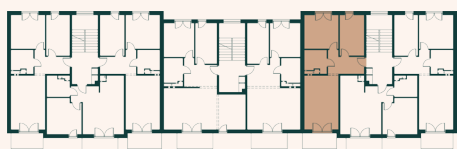

Lipkowe zacisze

Piekary Śląskie, ul. Sikorek

500 108 256

www.lipkowiedzacisze.pl

I piętro / II piętro

B' **55,28 m²**

Przedpokój	7,53 m ²
Pokój dzienny / Kuchnia	19,78 m ²
Łazienka	4,97 m ²
Pokój	10,61 m ²
Sypialnia	12,39 m ²

balkon

miejsce postojowe

B'

55,28 m²