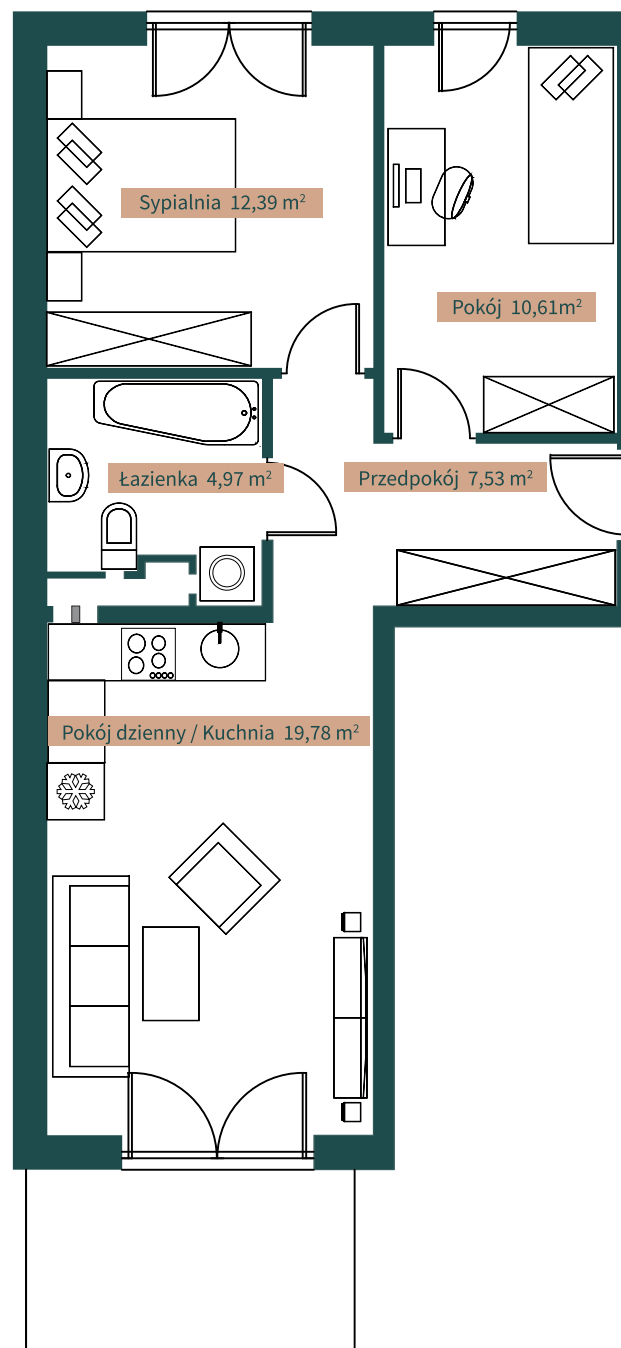

Lipkowe zacisze

Piekary Śląskie, ul. Sikorek

500 108 256

www.lipkowiedzacisze.pl

I piętro / II piętro

B' **55,28 m²**

Przedpokój	7,53 m ²
Pokój dzienny / Kuchnia	19,78 m ²
Łazienka	4,97 m ²
Pokój	10,61 m ²
Sypialnia	12,39 m ²

balkon

miejsce postojowe

B'

55,28 m²