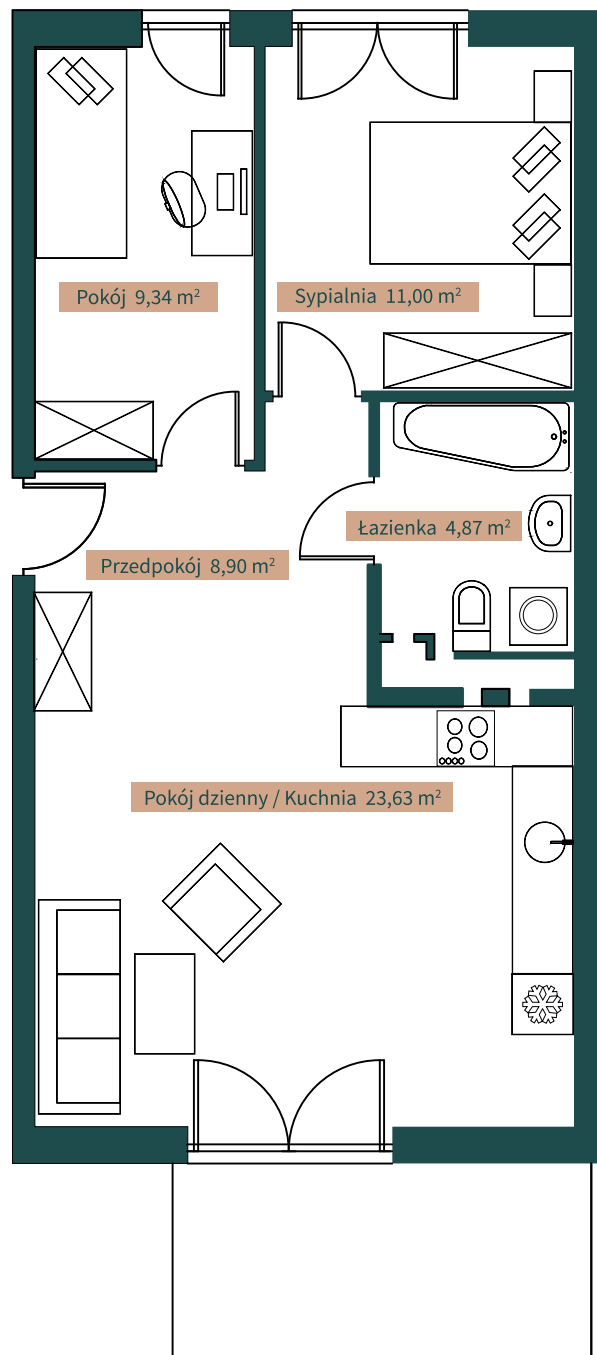

Lipkowe zacisze

Piekary Śląskie, ul. Sikorek

500 108 256

www.lipkowiedzacisze.pl

parter

C' **57,74 m²**

| | |
|-------------------------|----------------------|
| Przedpokój | 8,90 m ² |
| Pokój dzienny / Kuchnia | 23,63 m ² |
| Łazienka | 4,87 m ² |
| Pokój | 9,34 m ² |
| Sypialnia | 11,00 m ² |

ogródek

miejsce postojowe

C'

57,74 m²