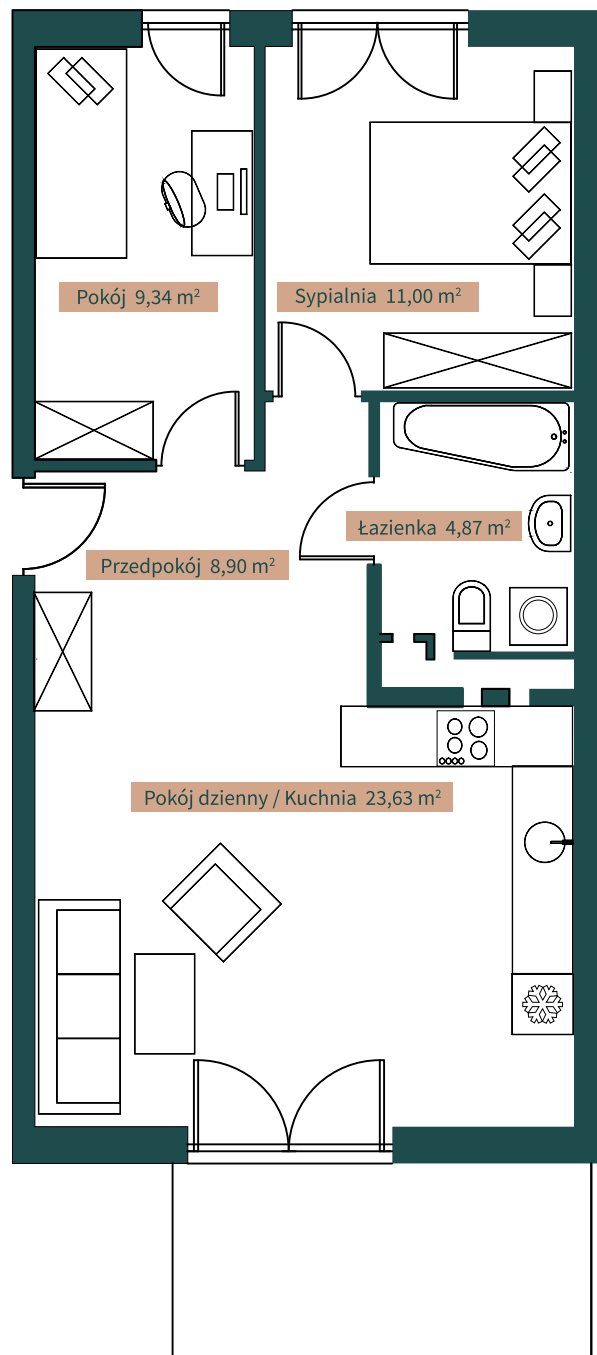

Lipkowe zacisze

Piekary Śląskie, ul. Sikorek

500 108 256

www.lipkowezacisze.pl

I piętro / II piętro

C' **57,74 m²**

Przedpokój	8,90 m ²
Pokój dzienny / Kuchnia	23,63 m ²
Łazienka	4,87 m ²
Pokój	9,34 m ²
Sypialnia	11,00 m ²

balkon

miejsce postojowe

C'

57,74 m²