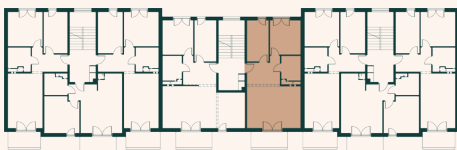

Lipkowe zacisze

Piekary Śląskie, ul. Sikorek

500 108 256

www.lipkowezacisze.pl

I piętro / II piętro

C' **57,74 m²**

Przedpokój	8,90 m ²
Pokój dzienny / Kuchnia	23,63 m ²
Łazienka	4,87 m ²
Pokój	9,34 m ²
Sypialnia	11,00 m ²

balkon

miejsce postojowe

C'

57,74 m²