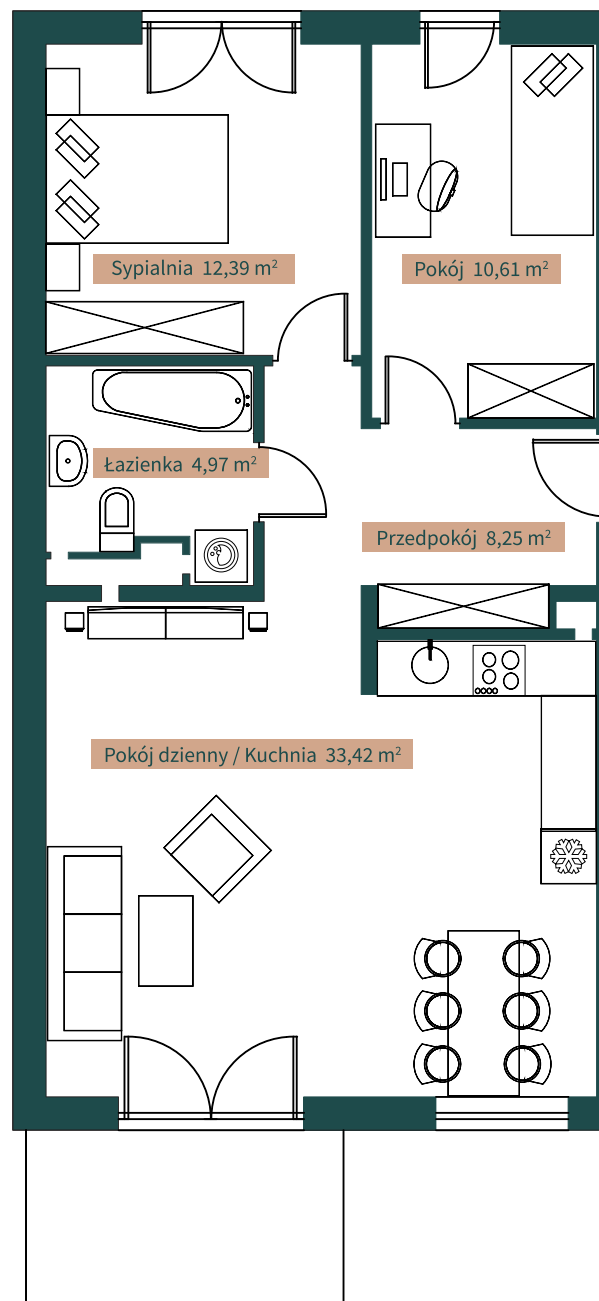

## D 69,64 m<sup>2</sup>

Przedpokój	8,25 m <sup>2</sup>
Pokój dzienny / Kuchnia	33,42 m <sup>2</sup>
Łazienka	4,97 m <sup>2</sup>
Pokój	10,61 m <sup>2</sup>
Sypialnia	12,39 m <sup>2</sup>

ogródek

miejsce postojowe

# D

69,64 m<sup>2</sup>