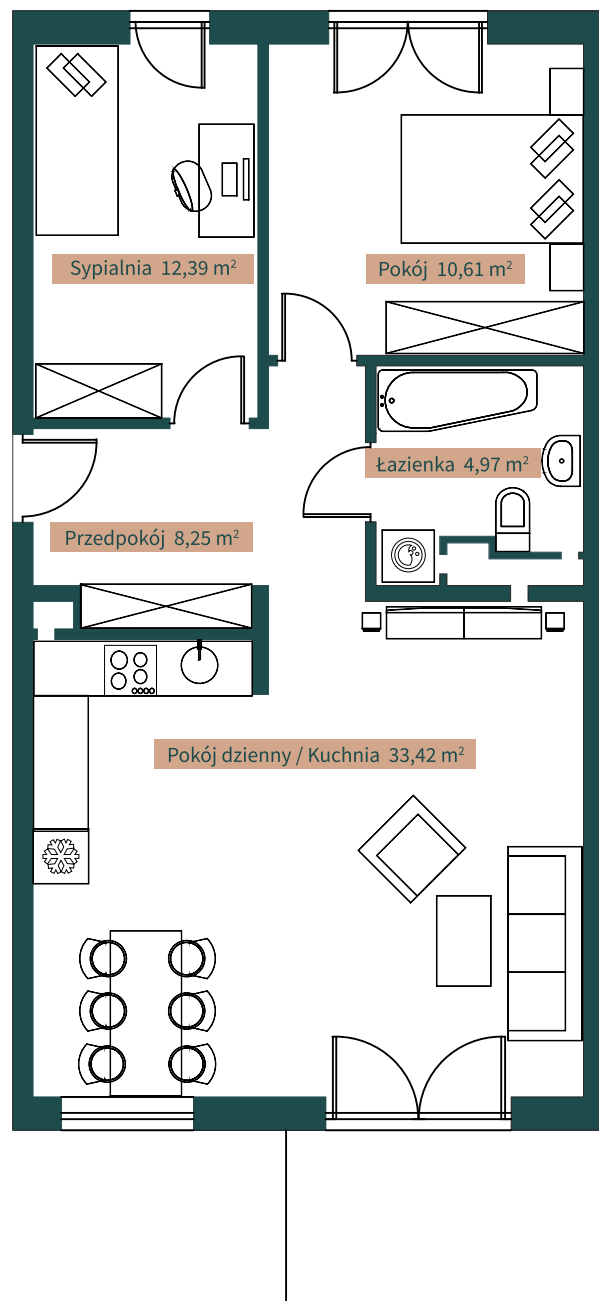

Lipkowe zacisze

Piekary Śląskie, ul. Sikorek

500 108 256

www.lipkowiedzacisze.pl

parter

D' 69,64 m²

Przedpokój	8,25 m ²
Pokój dzienny / Kuchnia	33,42 m ²
Łazienka	4,97 m ²
Pokój	10,61 m ²
Sypialnia	12,39 m ²

ogródek

miejsce postojowe

D'

69,64 m²