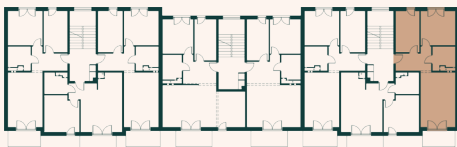

Lipkowe zacisze

Piekary Śląskie, ul. Sikorek

500 108 256

www.lipkowiedzacisze.pl

I piętro / II piętro

E' **54,68 m²**

Przedpokój	7,35 m ²
Pokój dzienny / Kuchnia	19,78 m ²
Łazienka	4,97 m ²
Sypialnia	12,39 m ²
Sypialnia	10,19 m ²

balkon

miejsce postojowe

E'

54,68 m²