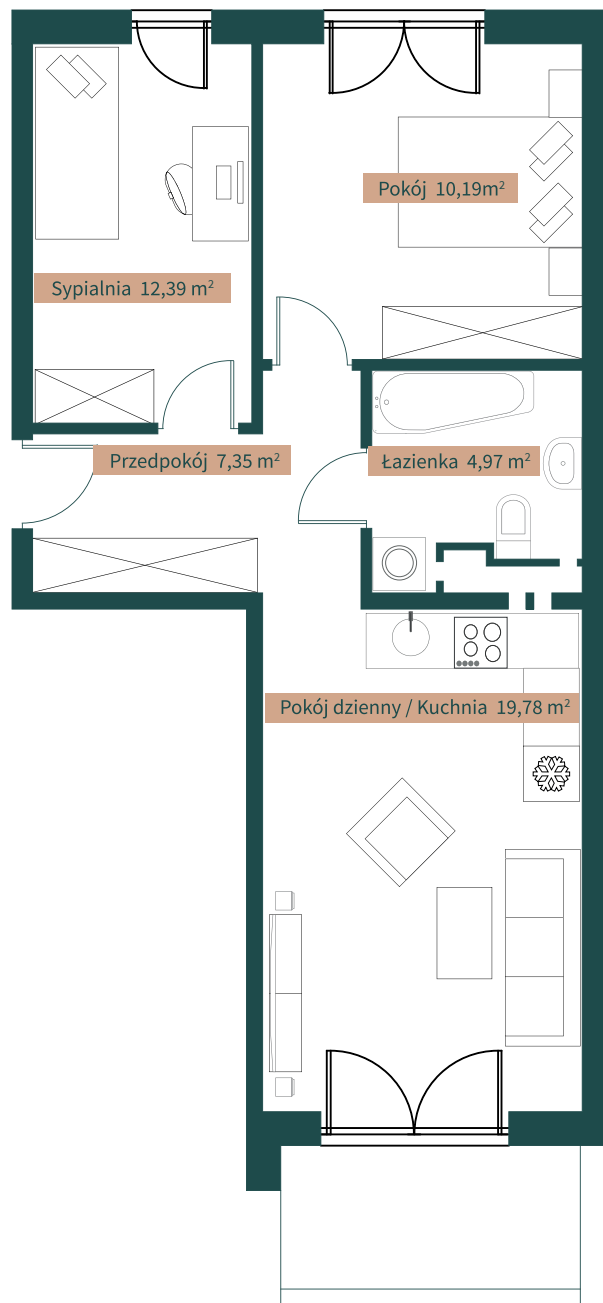

Lipkowe zacisze

Piekary Śląskie, ul. Sikorek

500 108 256

www.lipkowiedzacisze.pl

I piętro / II piętro

E' **54,68 m²**

Przedpokój	7,35 m ²
Pokój dzienny / Kuchnia	19,78 m ²
Łazienka	4,97 m ²
Sypialnia	12,39 m ²
Sypialnia	10,19 m ²

balkon

miejsce postojowe

E'

54,68 m²