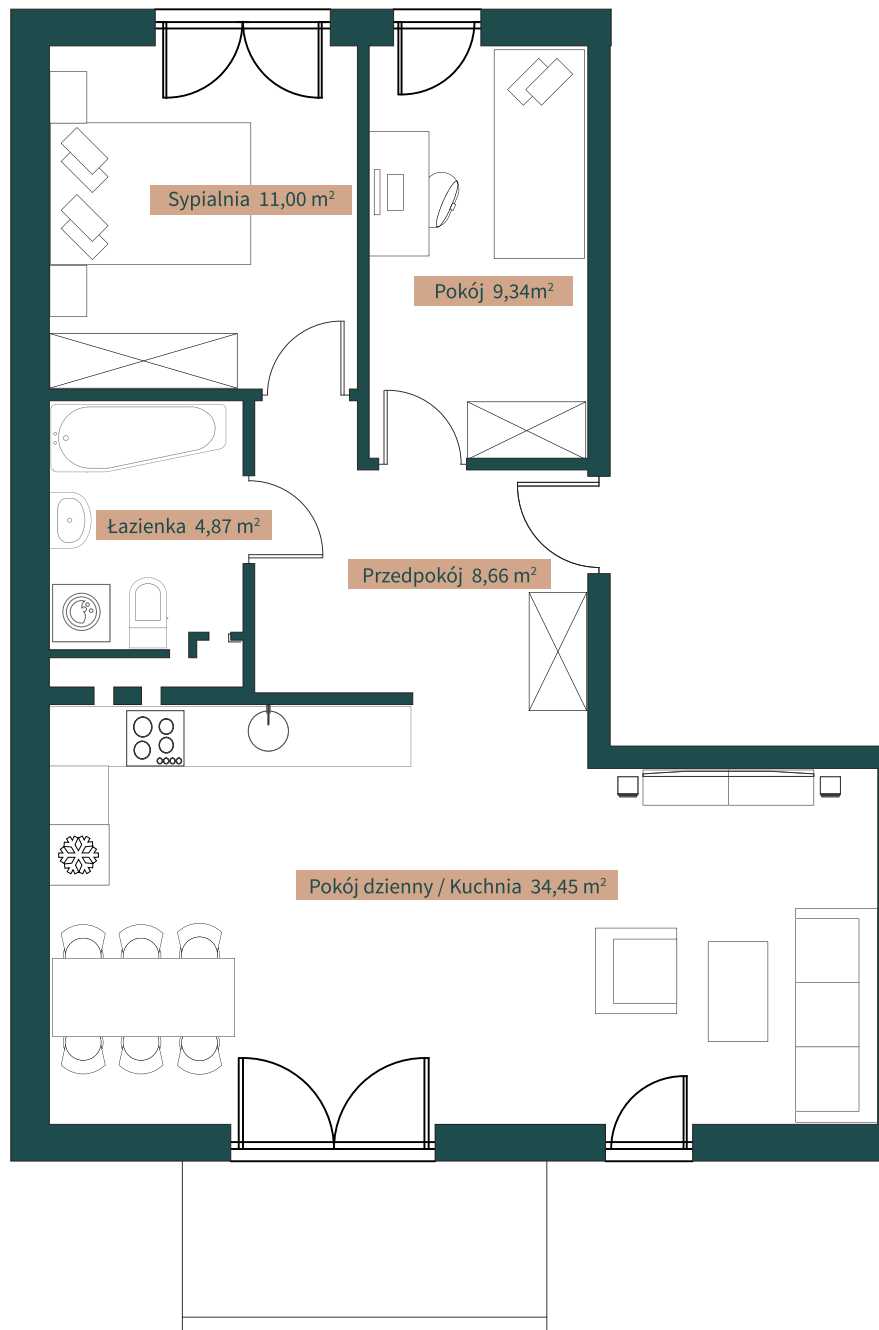

Lipkowe zacisze

Piekary Śląskie, ul. Sikorek
500 108 256
www.lipkowiedzacisze.pl

I piętro / II piętro

F **68,32 m²**

Przedpokój	8,66 m ²
Pokój dzienny / Kuchnia	34,45 m ²
Łazienka	4,87 m ²
Pokój	9,34 m ²
Sypialnia	11,00 m ²

balkon

miejsce postojowe

F

68,32 m²