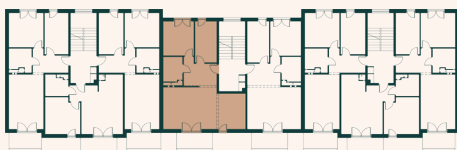

Lipkowe zacisze

Piekary Śląskie, ul. Sikorek
500 108 256
www.lipkowiedzacisze.pl

I piętro / II piętro

F **68,32 m²**

Przedpokój	8,66 m ²
Pokój dzienny / Kuchnia	34,45 m ²
Łazienka	4,87 m ²
Pokój	9,34 m ²
Sypialnia	11,00 m ²

balkon

miejsce postojowe

F

68,32 m²