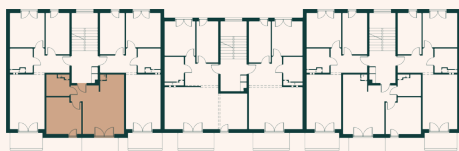

Lipkowe zacisze

Piekary Śląskie, ul. Sikorek
500 108 256
www.lipkowezacisze.pl

I piętro / II piętro

G **42,81 m²**

Przedpokój	4,69 m ²
Pokój dzienny / Kuchnia	20,74 m ²
Łazienka	4,56 m ²
Sypialnia	12,82 m ²

balkon

miejsce postojowe

G

42,81 m²