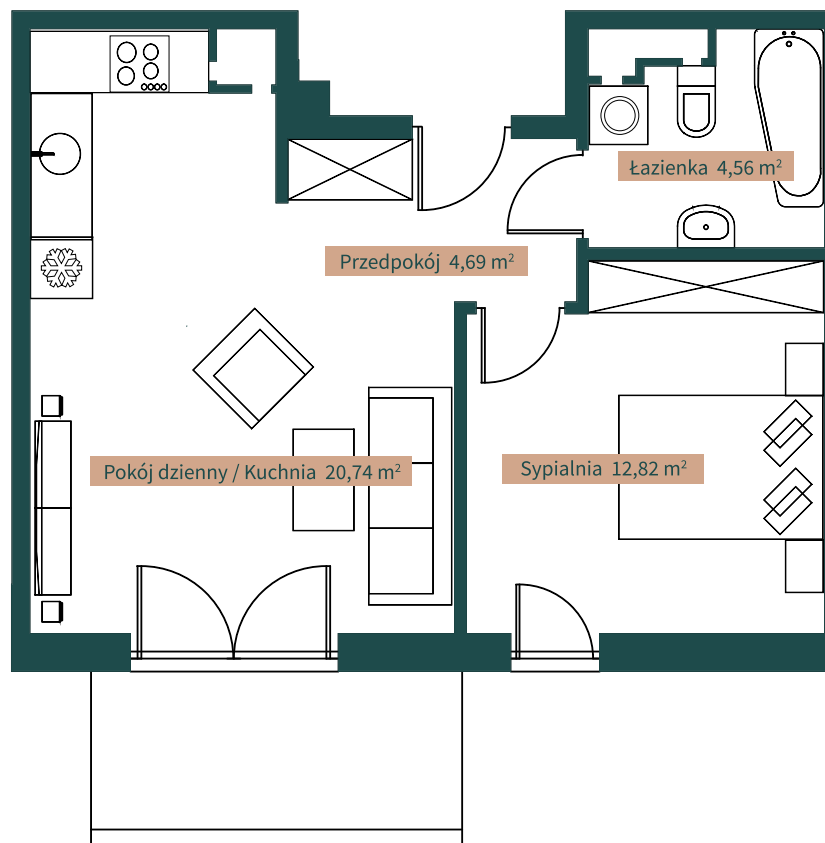

# Lipkowe zacisze

Piekary Śląskie, ul. Sikorek

500 108 256

www.lipkowezacisze.pl

I piętro / II piętro

**G'** **42,81 m<sup>2</sup>**

Przedpokój	4,69 m <sup>2</sup>
Pokój dzienny / Kuchnia	20,74 m <sup>2</sup>
Łazienka	4,56 m <sup>2</sup>
Sypialnia	12,82 m <sup>2</sup>

balkon

miejsce postojowe