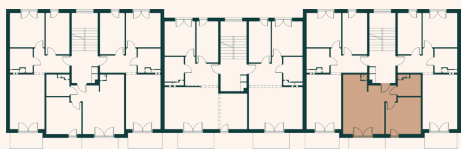

# Lipkowe zacisze

Piekary Śląskie, ul. Sikorek

500 108 256

www.lipkowezacisze.pl

I piętro / II piętro

**G'** **42,81 m<sup>2</sup>**

Przedpokój	4,69 m <sup>2</sup>
Pokój dzienny / Kuchnia	20,74 m <sup>2</sup>
Łazienka	4,56 m <sup>2</sup>
Sypialnia	12,82 m <sup>2</sup>

balkon

miejsce postojowe